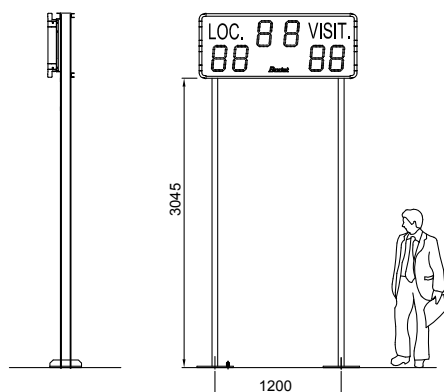

Características técnicas

	Dimensiones L x A x F (mm)	Peso	Construcción	Índice de protección	Distancia óptima de visión	Ángulo de visión
BT2025 Club	1500 x 620 x 84,5	24 kg	Caja de aluminio con panel de cristal frontal de protección	IP54 IK07	120 m	160°
	Alimentación	Consumo	Protección eléctrica	Temperaturas de funcionamiento		
BT2025 Club	100-240VAC	30W	Disyuntor 16 A	-20° a 50°C		
	Alimentación	Comunicación Consola > marcador		Uso		
Pupitre Pocket	2 x 1.5V baterías	Radio HF		Interior o exterior		

Referencias

- 915 143..... BT2025 Club (pupitre no incluido).
- 915 180..... Panel publicitario vacío.
- Soporte..... vea con BODET.

BT2025 Club

BT2025 Club + panel publicitario

Opciones soporte

Soporte
BT2025 Club