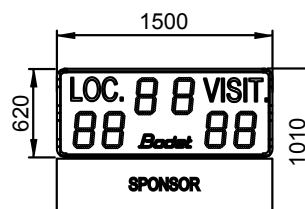

BT2025 Club + panel publicitario