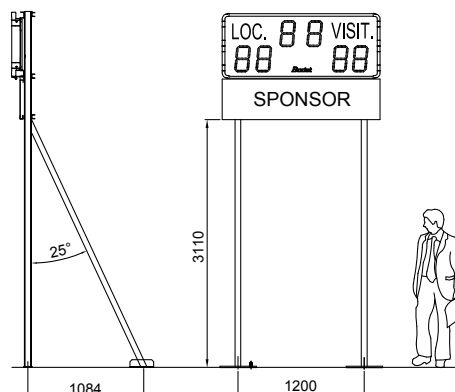

Características técnicas

	Dimensiones L x A x F (mm)	Peso	Construcción	Índice de protección	Distancia óptima de visión	Ángulo de visión
BT2025 Club	1500 x 620 x 84,5	24 kg	Caja de aluminio con panel de cristal frontal de protección	IP54 IK07	120 m	160°
	Alimentación	Consumo	Protección eléctrica	Temperaturas de funcionamiento		
BT2025 Club	100-240VAC	30W	Disyuntor 16 A	-20° a 50°C		
	Alimentación	Comunicación Consola > marcador		Uso		
Pupitre Pocket	2 x 1.5V baterías	Radio HF		Interior o exterior		

Referencias

- 915 143..... BT2025 Club (pupitre no incluido).
- 915 180..... Panel publicitario vacío.
- Soporte..... vea con BODET.

BT2025 Club

BT2025 Club + panel publicitario

Opciones soporte

Soporte
BT2025 Club