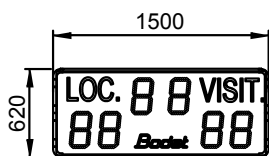

Pantalla

BT2025 Club	Número de dígitos	Altura dígitos	Color dígitos
• Cronómetro.....	2	25 cm	Rouge
• Marcador (0 a 99).....	2 por equipo	25 cm	Rouge

Características técnicas

	Dimensiones L x A x F (mm)	Peso	Construcción	Índice de protección	Distancia óptima de visión	Ángulo de visión
BT2025 Club	1500 x 620 x 84,5	24 kg	Caja de aluminio con panel de cristal frontal de protección	IP54 IK07	120 m	160°
	Alimentación	Consumo	Protección eléctrica	Temperaturas de funcionamiento		
BT2025 Club	100-240VAC	30W	Disyuntor 16 A	-20° a 50°C		
	Alimentación	Comunicación Consola > marcador		Uso		
Pupitre Pocket	2 x 1.5V baterías	Radio HF		Interior o exterior		

Referencias

- 915 143..... BT2025 Club (pupitre no incluido).
- 915 180..... Panel publicitario vacío.
- Soporte..... vea con BODET.

BT2025 Club