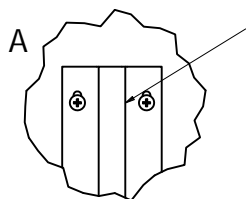

- ‡ Fijar el cajón 6FRUH sobre los 2 postes con las 4 bridas y las varillas roscadas (D).
- ‡ Fijar el cajón &KURO sobre las 2 escuadras bajas encima del cajón 6FRUH (las 2 escuadras altas).
- ‡ Proceder al cableado eléctrico.
- ‡ Fijar la tapa de protección de cable con tornillos sobre el plano de control (A).

Conducto para cable plano