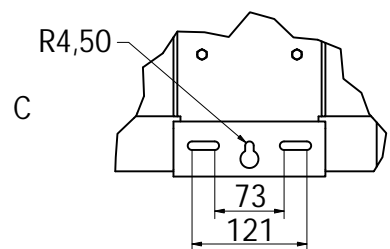

Características técnicas

	Dimensiones L x A x F (mm)	Peso	Construcción	Índice de protección	Distancia óptima de visión	Ángulo de visión
BT2045 Club 2D	2400 x 1245 x 84,5	51 kg	Caja de aluminio con panel de cristal frontal de protección	IP54 IK07	200 m	160°
	Alimentación	Consumo	Protección eléctrica	Temperaturas de funcionamiento		
BT2045 Club 2D	100-240 VAC	94W	Disyuntor 16 A	-20° a 50°C		
	Alimentación	Comunicación Consola > marcador		Uso		
Pupitre Pocket	2 x 1.5V baterías	Radio HF		Interior o exterior		

Soporte
BT2045 Club 2D

Soporte
BT2045 Club 2D + panel publicitario

- ‡ Fijar el cajón 6FRUH sobre los 2 postes con las 4 bridas y las varillas roscadas (D).
- ‡ Fijar el cajón &KURO sobre las 2 escuadras bajas encima del cajón 6FRUH (las 2 escuadras altas).
- ‡ Proceder al cableado eléctrico.
- ‡ Fijar la tapa de protección de cable con tornillos sobre el plano de control (A).

Conducto para cable plano

Fijación del cajón

Orificios oblongos para fijación a la pared con tacos y tornillos Ø8