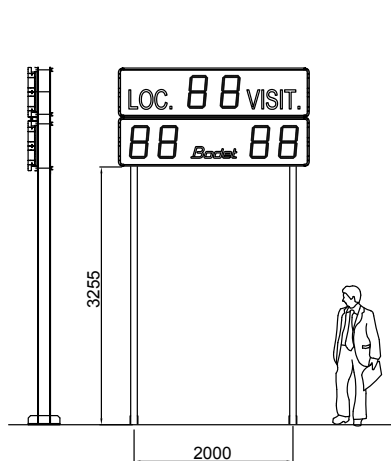

Características técnicas

	Dimensiones L x A x F (mm)	Peso	Construcción	Índice de protección	Distancia óptima de visión	Ángulo de visión
BT2045 Club 2D	2400 x 1245 x 84,5	51 kg	Caja de aluminio con panel de cristal frontal de protección	IP54 IK07	200 m	160°
	Alimentación	Consumo	Protección eléctrica	Temperaturas de funcionamiento		
BT2045 Club 2D	100-240 VAC	94W	Disyuntor 16 A	-20° a 50°C		
	Alimentación	Comunicación Consola > marcador		Uso		
Pupitre Pocket	2 x 1.5V baterías	Radio HF		Interior o exterior		

Referencias

- 915 153..... BT2045 Club 2D (Pupitre no incluidos).
- 915 181..... Panel publicitario vacío.
- Soporte..... vea con BODET.

BT2045 Club 2D

BT2045 Club 2D + panel publicitario

Opciones soporte