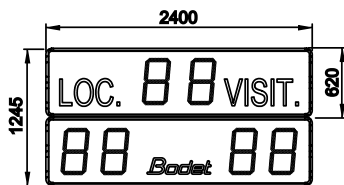

Pantalla

BT2045 Club 2D	Número de dígitos	Altura dígitos	Color dígitos
• Cronómetros.....	2	45 cm	Rojo
• Marcador (0 a 99).....	2 por equipo	45 cm	Rojo

Características técnicas

	Dimensiones L x A x F (mm)	Peso	Construcción	Índice de protección	Distancia óptima de visión	Ángulo de visión
BT2045 Club 2D	2400 x 1245 x 84,5	51 kg	Caja de aluminio con panel de cristal frontal de protección	IP54 IK07	200 m	160°
	Alimentación	Consumo	Protección eléctrica	Temperaturas de funcionamiento		
BT2045 Club 2D	100-240 VAC	94W	Disyuntor 16 A	-20° a 50°C		
	Alimentación	Comunicación Consola > marcador		Uso		
Pupitre Pocket	2 x 1.5V baterías	Radio HF		Interior o exterior		

Referencias

- 915 153..... BT2045 Club 2D (Pupitre no incluidos).
- 915 181..... Panel publicitario vacío.
- Soporte..... vea con BODET.

BT2045 Club 2D