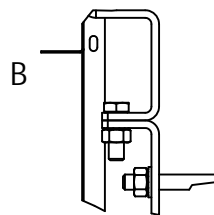

Características técnicas

	Dimensiones L x A x F (mm)	Peso	Construcción	Índice de protección	Distancia óptima de visión	Ángulo de visión
BT2045 Club 2D	2400 x 1245 x 84,5	51 kg	Caja de aluminio con panel de cristal frontal de protección	IP54 IK07	200 m	160°
	Alimentación	Consumo	Protección eléctrica	Temperaturas de funcionamiento		
BT2045 Club 2D	100-240 VAC	94W	Disyuntor 16 A	-20° a 50°C		
	Alimentación	Comunicación Consola > marcador		Uso		
Pupitre Pocket	2 x 1.5V baterías	Radio HF		Interior o exterior		

Referencias

- 915 153..... BT2045 Club 2D (Pupitre no incluidos).
- 915 181..... Panel publicitario vacío.
- Soporte..... vea con BODET.

BT2045 Club 2D

BT2045 Club 2D + panel publicitario

Opciones soporte

Soporte
BT2045 Club 2D

Soporte
BT2045 Club 2D + panel publicitario

- ‡ Fijar el cajón 6FRUH sobre los 2 postes con las 4 bridas y las varillas roscadas (D).
- ‡ Fijar el cajón &KURO sobre las 2 escuadras bajas encima del cajón 6FRUH (las 2 escuadras altas).
- ‡ Proceder al cableado eléctrico.
- ‡ Fijar la tapa de protección de cable con tornillos sobre el plano de control (A).

Conducto para cable plano

Fijación del cajón

Orificios oblongos para fijación a la pared con tacos y tornillos Ø8