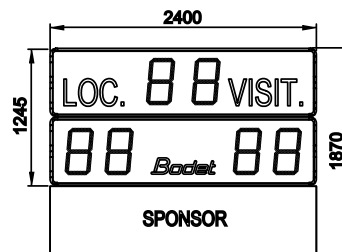

BT2045 Club 2D + panel publicitario