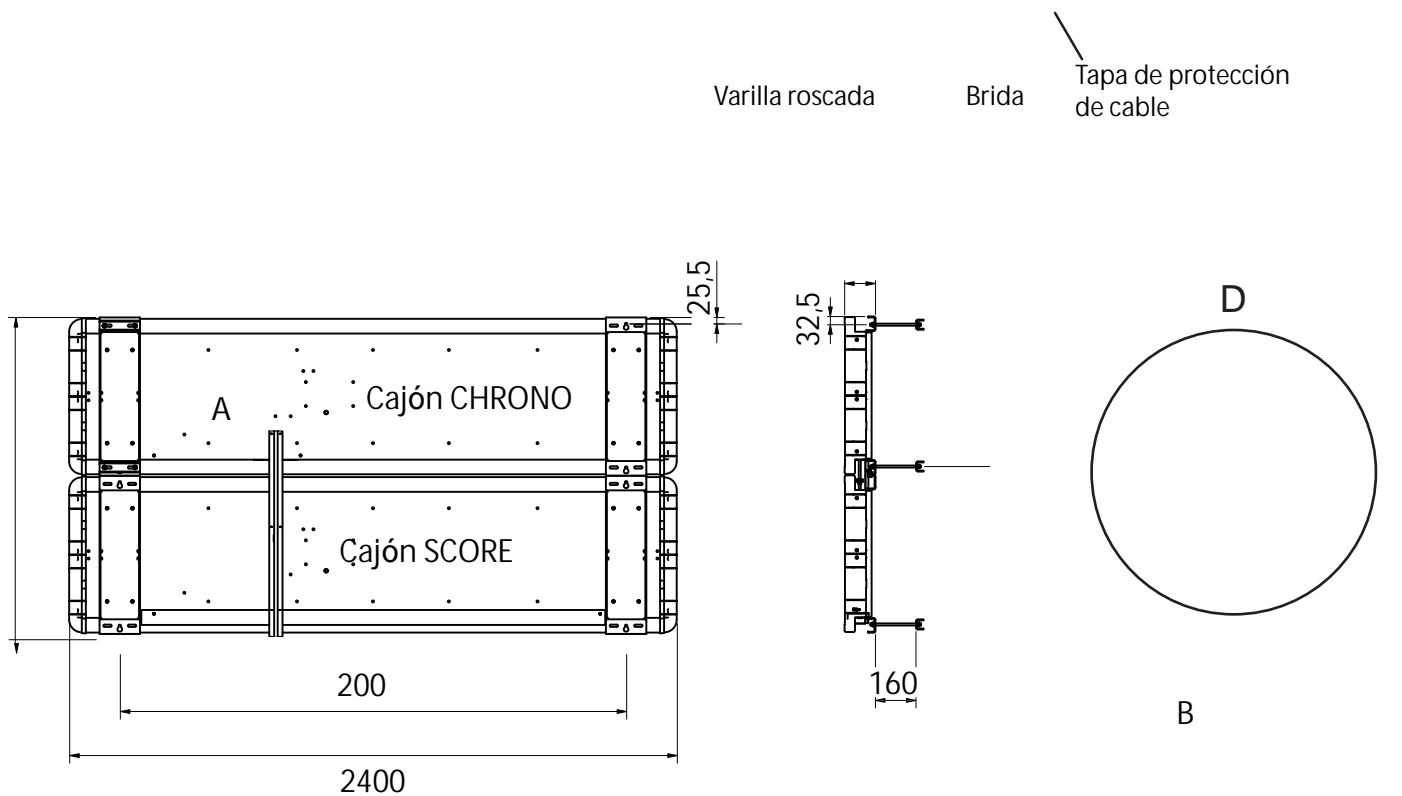

- ‡ Fijar el cajón 6FRUH sobre los 2 postes con las 4 bridas y las varillas roscadas (D).
- ‡ Fijar el cajón &KURO sobre las 2 escuadras bajas encima del cajón 6FRUH (las 2 escuadras altas).
- ‡ Proceder al cableado eléctrico.
- ‡ Fijar la tapa de protección de cable con tornillos sobre el plano de control (A).