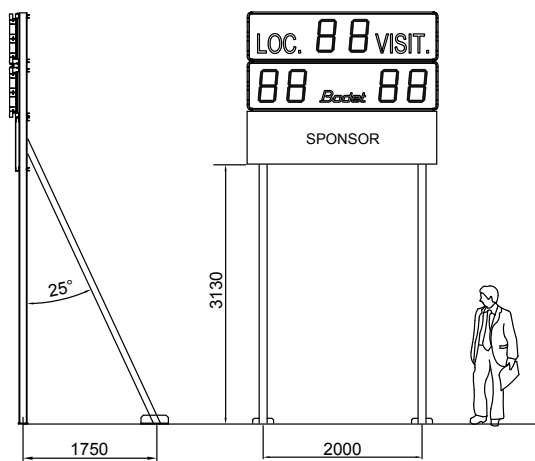

Soporte
BT2045 Club 2D + panel publicitario