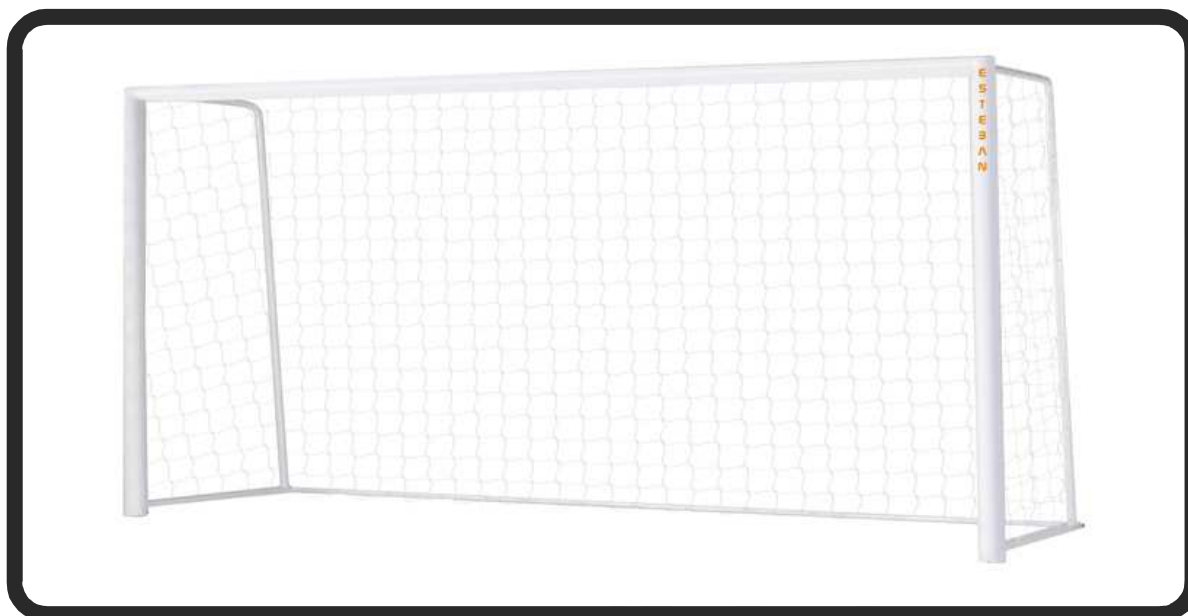

COMPOSICIÓN

MARCO Formado por tres piezas construidas en perfil de acero de Ø80 mm que integran en su parte posterior el sistema de fijación para los elementos laterales y cilindros-guía para facilitar la sujeción de la red.

SUJECIÓN DE LA RED mediante una cuerda en zigzag que se hace pasar por unos cilindros metálicos soldados en la parte posterior del marco, diseñados de forma anti-lesión per evitar accidentes.

LATERALES Fabricados en tubo redondo de Ø50 mm ofreciendo una profundidad de 200 cm como base para la portería, permitiendo de ésta manera la máxima estabilidad posible (la portería tiene profundidad que altura). Ambos laterales están unidos por su parte inferior por una riostra longitudinal fabricada en tubo de acero de 50x25 mm.

CONTRAPESOS Juego de 4 contrapesos cilíndricos o cuadrados para lastrar la base, aumentando la seguridad de las porterías (CÓDIGO: FPR060CB NO INCLUIDOS)

ACABADO Desengrase por fosfatación cristalina y acabado termolacado (esmaltado al horno) en epoxi-poliéster (ASTM 11.757 / DIN 50015).

FOTOGRAFÍA Y DIMENSIONES

Con el fin de mejorar el contraste se muestra el sistema de fijación de la red sobre un perfil rojo. El color de la portería es blanco.

DIMENSIONES	
Longitud (Int.)	6.000 mm
Altura (Int.)	2.000 mm
Base (profundidad)	2.000 mm
Sección Marco	Ø80 mm
Sección Lateral	Ø50 mm
Profundidad a empotrar: 35 cm	50x25 mm