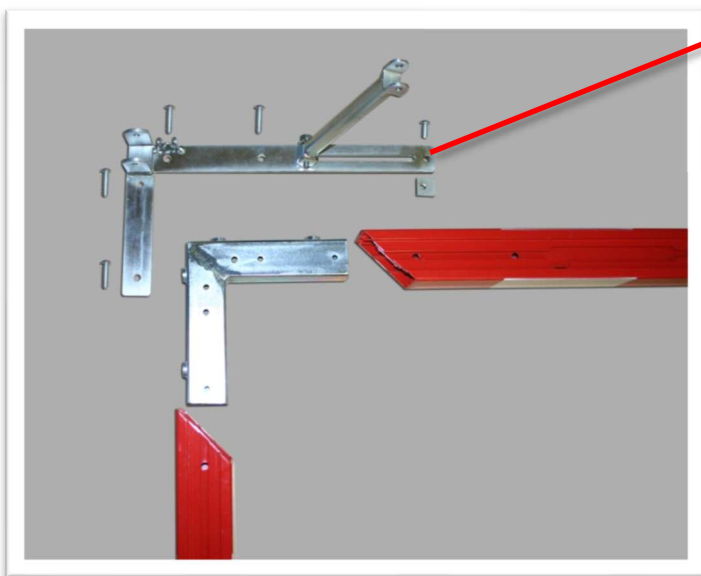

El sistema de plegado es sencillo, seguro y no requiere de herramientas. Para lograrlo simplemente se debe ejercer una presión en la zona indicada en la siguiente fotografía y la pieza de bloqueo retrocede, saliendo de su ubicación y entrando de nuevo en la guía, permitiendo de esa manera abatir el lateral sobre el marco.

HT00020 (v.1019) PORTERÍA BALONMANO / FUTBOL-SALA ALUMINIO CON LATERALES ABATIBLES SOBRE EL MARCO.

DETALLE DEL MONTAJE

Imagen 1

1 - Colocar los elementos que forman el marco como muestra la Imagen 1, sobre un pavimento nivelado y protegiendo contra arañazos la parte que queda en contacto con el suelo.

Imagen 2

2 - Presentar la escuadra con el tirante, los tornillos de fijación (atención al tornillo interior (1) que es más corto) y la pletina roscada (2) que irá en el interior de la guía.

SPORTING GOODS & EQUIPMENT