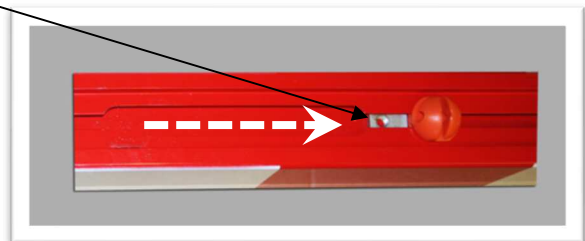

HT00020 (v.1019) PORTERÍA BALONMANO / FUTBOL-SALA ALUMINIO CON LATERALES ABATIBLES SOBRE EL MARCO.

DETALLE DEL MONTAJE

Imagen 3

3 - Introducir la escuadra en el interior del perfil de aluminio y la pletina roscada (2) en el interior de la zona mas ancha de la guía y seguidamente deslizarla hacia el interior (Imagen 4).

Imagen 4

Imagen 5

3 - Unir los dos perfiles de aluminio que forman el marco de a portería, colocar la escuadra metálica sobre la guía y atornillar según la (Imagen 5). El tonillo (3) que aparece sobre la escuadra se utiliza para unir el lateral de la portería (4) en el soporte en forma de "U". Finalmente unir el tirante (5) al soporte cilíndrico (6).