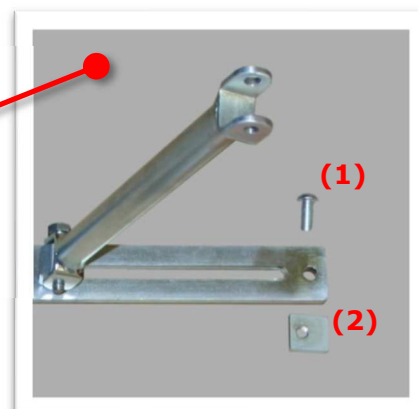

El sistema de plegado es sencillo, seguro y no requiere de herramientas. Para lograrlo simplemente se debe ejercer una presión en la zona indicada en la siguiente fotografía y la pieza de bloqueo retrocede, saliendo de su ubicación y entrando de nuevo en la guía, permitiendo de esa manera abatir el lateral sobre el marco.

HT00020 (v.1019) PORTERÍA BALONMANO / FUTBOL-SALA ALUMINIO CON LATERALES ABATIBLES SOBRE EL MARCO.

DETALLE DEL MONTAJE

Imagen 1

1 - Colocar los elementos que forman el marco como muestra la Imagen 1, sobre un pavimento nivelado y protegiendo contra arañazos la parte que queda en contacto con el suelo.

Imagen 2

2 - Presentar la escuadra con el tirante, los tornillos de fijación (atención al tornillo interior (1) que es más corto) y la pletina roscada (2) que irá en el interior de la guía.

SPORTING GOODS & EQUIPMENT