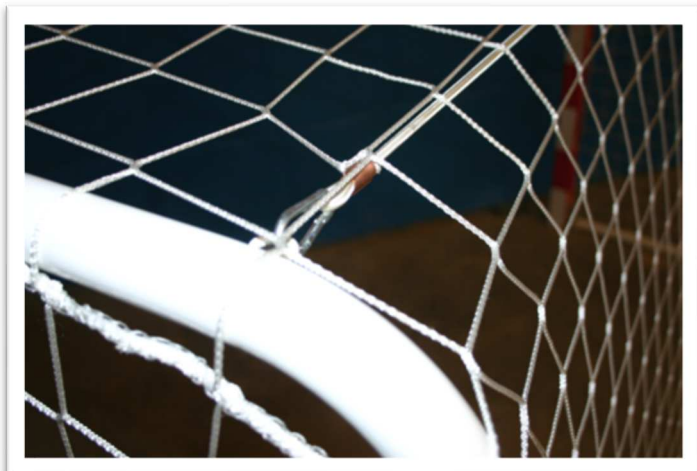

6 – INSTALACIÓN DE LAS GOMAS DE SEGURIDAD Y SUSTENTO DE LA RED.

Las gomas que se colocan en la parte superior e inferior de los laterales (4) tienen un doble propósito: mantener una presión constante para mejorar la seguridad evitando que el tirante de fijación (5) salga de la posición de bloqueo durante el juego y permitir que la red quede perfectamente colocada. Es necesario revisar periódicamente que la tensión que realizan las gomas es la correcta y el buen estado de sus puntos de anclaje.