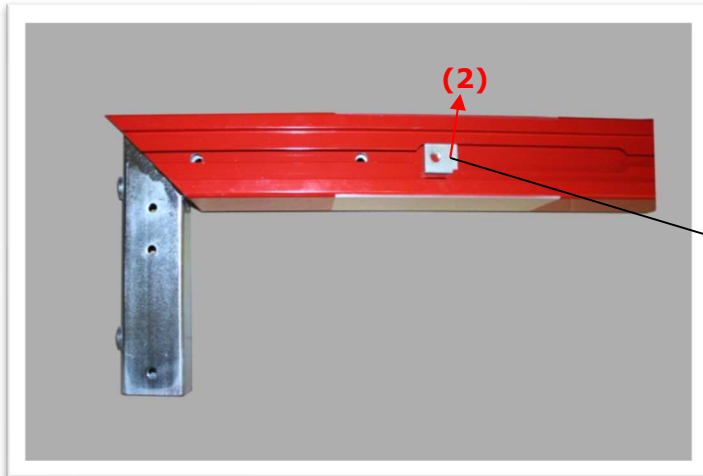

HT00020 (v.1019) PORTERÍA BALONMANO / FUTBOL-SALA ALUMINIO CON LATERALES ABATIBLES SOBRE EL MARCO.

DETALLE DEL MONTAJE

Imagen 3

3 - Introducir la escuadra en el interior del perfil de aluminio y la pletina roscada (2) en el interior de la zona mas ancha de la guía y seguidamente deslizarla hacia el interior (Imagen 4).

Imagen 4

Imagen 5

3 - Unir los dos perfiles de aluminio que forman el marco de a portería, colocar la escuadra metálica sobre la guía y atornillar según la (Imagen 5). El tonillo (3) que aparece sobre la escuadra se utiliza para unir el lateral de la portería (4) en el soporte en forma de "U". Finalmente unir el tirante (5) al soporte cilíndrico (6).