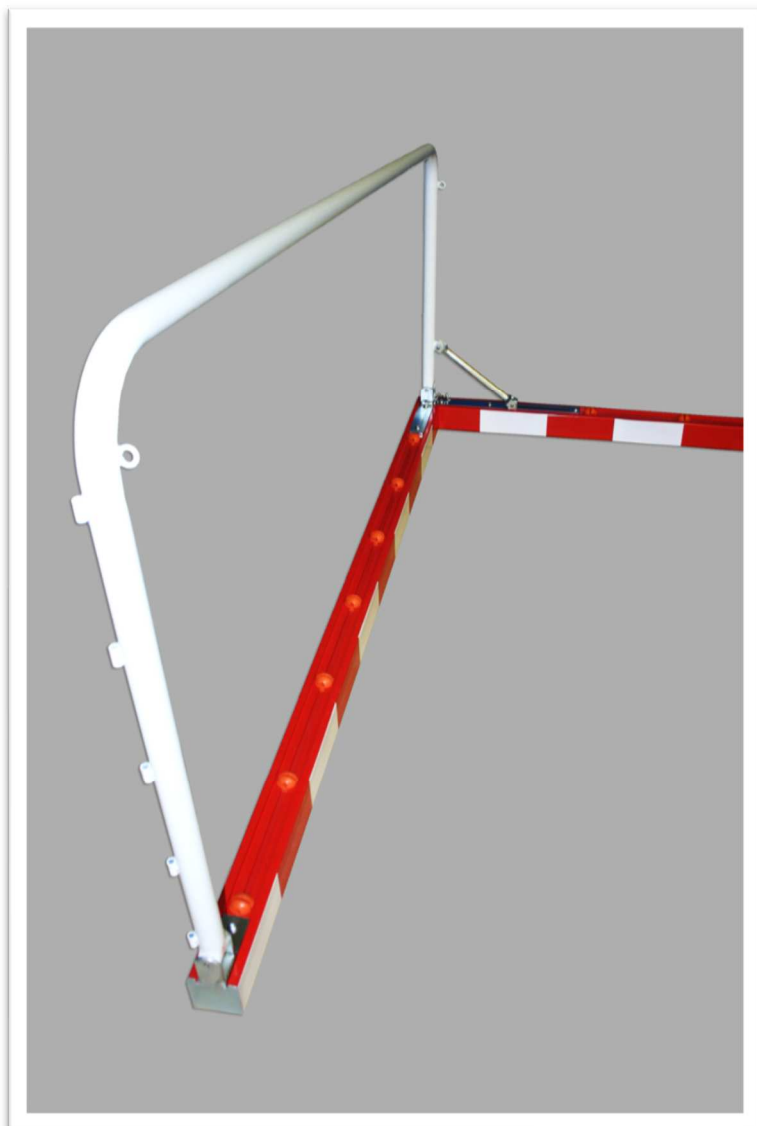

El sistema de plegado es sencillo, seguro y no requiere de herramientas. Para lograrlo simplemente se debe ejercer una presión en la zona indicada en la siguiente fotografía y la pieza de bloqueo retrocede, saliendo de su ubicación y entrando de nuevo en la guía, permitiendo de esa manera abatir el lateral sobre el marco.

Imagen 7

DETALLE DEL MONTAJE

4 - Fijar la parte inferior del lateral sobre el soporte del extremo del poste mediante el tornillo facilitado para este fin (7), asegurándose de que el casquillo (8) se encuentra en el interior del cilindro.