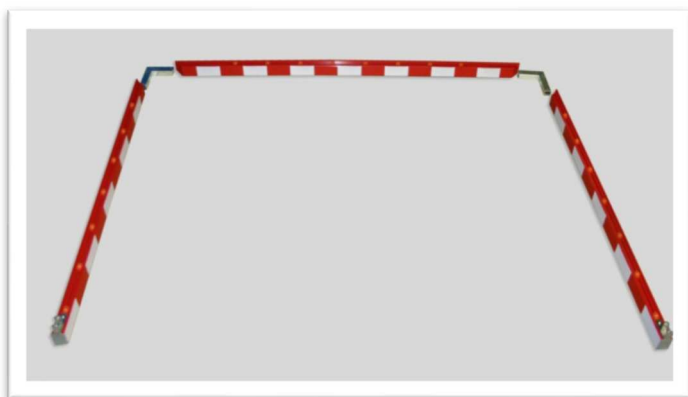

DESCRIPCIÓN

Las porterías de balonmano HT00020 tienen las dimensiones reglamentarias y están diseñadas de forma que sus laterales pueden abatirse sobre el marco de forma fácil, facilitando su almacenamiento.

El sistema de plegado es sencillo, seguro y no requiere de herramientas. Para lograrlo simplemente se debe ejercer una presión en la zona indicada en la siguiente fotografía y la pieza de bloqueo retrocede, saliendo de su ubicación y entrando de nuevo en la guía, permitiendo de esa manera abatir el lateral sobre el marco.

HT00020 (v.1019) PORTERÍA BALONMANO / FUTBOL-SALA ALUMINIO CON LATERALES ABATIBLES SOBRE EL MARCO.

DETALLE DEL MONTAJE

Imagen 1

1 - Colocar los elementos que forman el marco como muestra la Imagen 1, sobre un pavimento nivelado y protegiendo contra arañazos la parte que queda en contacto con el suelo.

Imagen 2

2 - Presentar la escuadra con el tirante, los tornillos de fijación (atención al tornillo interior (1) que es más corto) y la pletina roscada (2) que irá en el interior de la guía.

SPORTING GOODS & EQUIPMENT