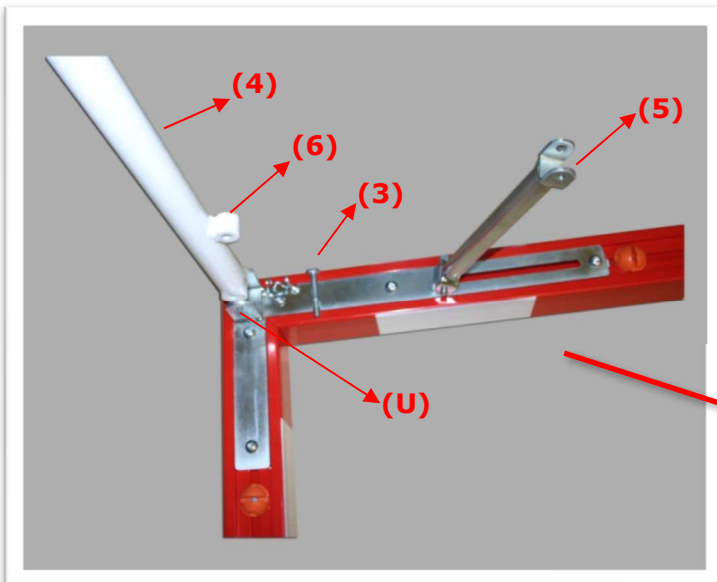

HT00020 (v.1019) PORTERÍA BALONMANO / FUTBOL-SALA ALUMINIO CON LATERALES ABATIBLES SOBRE EL MARCO.

DETALLE DEL MONTAJE

Imagen 3

3 - Introducir la escuadra en el interior del perfil de aluminio y la pletina roscada (2) en el interior de la zona mas ancha de la guía y seguidamente deslizarla hacia el interior (Imagen 4).

Imagen 4

Imagen 5

3 - Unir los dos perfiles de aluminio que forman el marco de a portería, colocar la escuadra metálica sobre la guía y atornillar según la (Imagen 5). El tonillo (3) que aparece sobre la escuadra se utiliza para unir el lateral de la portería (4) en el soporte en forma de "U". Finalmente unir el tirante (5) al soporte cilíndrico (6).