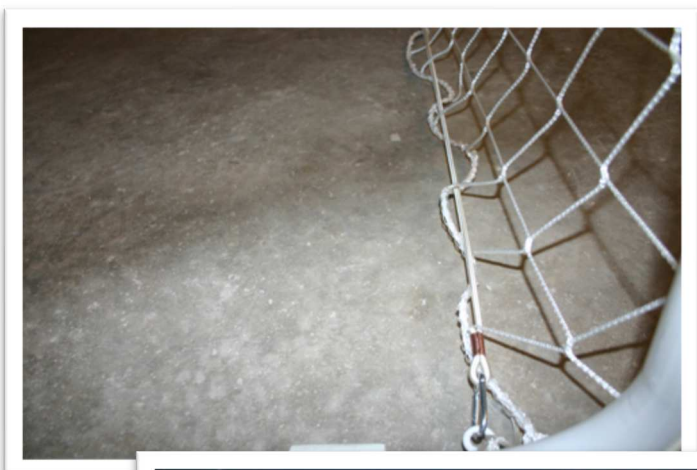

DETALLE 2

Imagen de la fijación de la goma de seguridad anclada sobre la anilla inferior.