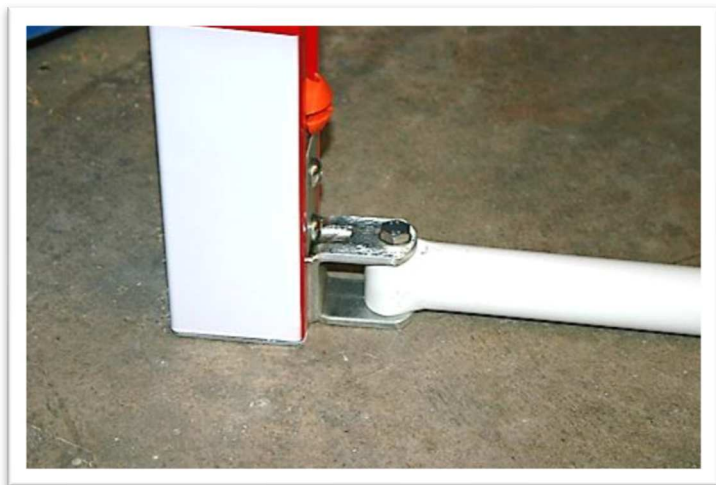

HT00020 (v.1019) PORTERÍA BALONMANO / FUTBOL-SALA ALUMINIO CON LATERALES ABATIBLES SOBRE EL MARCO.

DETALLE 4

Imagen de la parte inferior de la base.

USO DE LAS BRIDAS DE SEGURIDAD

Cuando la portería esté en la pista de juego deberá estar sujeta en todo momento con las bridas suministradas para este fin. Las bridas se fijarán sobre los anclajes que deberán existir en el pavimento deportivo.