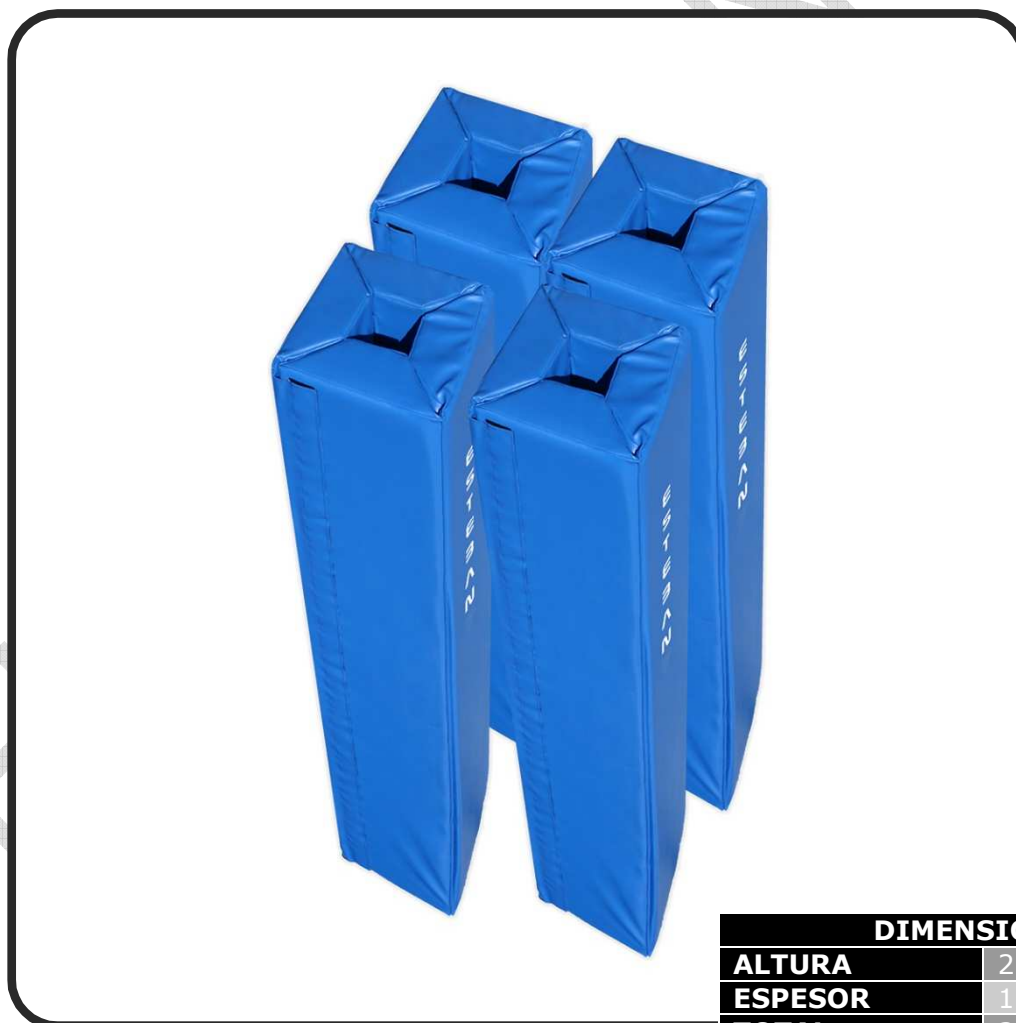

RG20030 SET DE PROTECCIONES PARA PORTERÍAS DE RUGBY REGLAMENTARIAS (V.0520)

DESCRIPCIÓN

Set de protecciones (4 unidades) para porterías de rugby reglamentarias.

COMPOSICIÓN

INTERIOR en espuma de poliuretano d.25 kg/m3 y 10 cm de espesor.

FUNDA en lona plastificada PVC dos caras de 650 gr/m2 provista de cierre longitudinal mediante solapa y velcro.

NORMATIVA EN913. Requisitos generales de seguridad y métodos de ensayo.

FOTOGRAFÍA

DIMENSIONES	
ALTURA	200 cm
ESPESOR	10 cm
TOTAL	30x30x200 cm
INTERIOR	Ø10 Cm