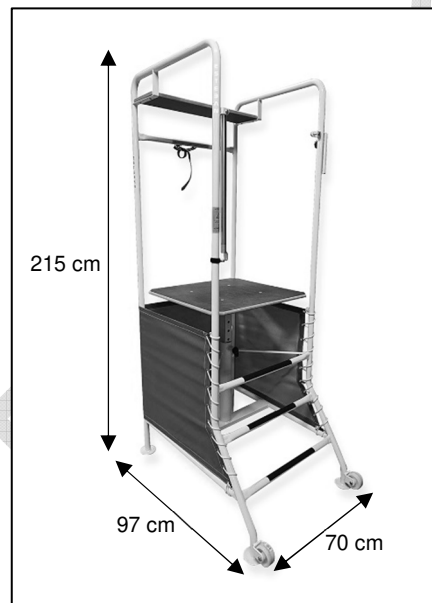

VP000001

DESCRIPCIÓN

Plataforma de árbitro de voleibol graduable a 5 alturas, provista de bandeja para escritura y ruedas para facilitar su traslado

CARACTERÍSTICAS

- Estructura construida en acero de Ø32mm de gran estabilidad.
- Patas con gran superficie de apoyo: Ø10 cm
- Escalera de acceso a la tarima antideslizante.
- Provista de dos ruedas de gran diámetro (Ø200 mm) para facilitar su traslado.
- Correas con cierres de seguridad para fijar sobre el poste.
- Bandeja escritura de grandes dimensiones.
- Tarima en tablero antideslizante.
- protección perimetral confeccionada en lona PVC De alta resistencia (600 gr/m.
- Barra de seguridad para la espalda del juez.
- Soporte para accesorios (parasol, bolsero – accesorios no incluidos).

DATASHEET
www.esteban.info

VP00001

IMAGEN Y DIMENSIONES

Rev.1021

DIMENSIONES	
ALTURA TOTAL	2.150 mm
BASE	970 x 700 mm
ALTURA TARIMA	840 mm
	920 mm
	1.000 mm
	1.080 mm
	1.160 mm
BANDEJA	700x19 mm
RUEDAS	2 und Ø80x36 mm